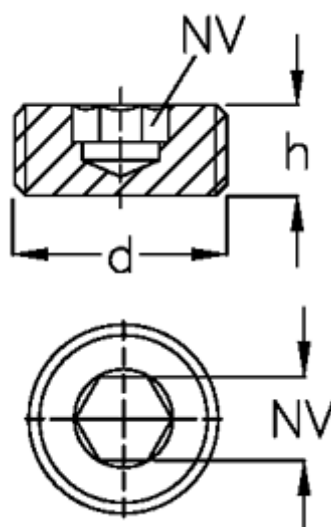

Varenummer: 20252M1215PRB  
Beskrivelse: E+G Bundskrue  
GN 252-M12x1.5-PRB

## Mål

d = M12x1,5

H = 10

Indvendig sekskant = 6